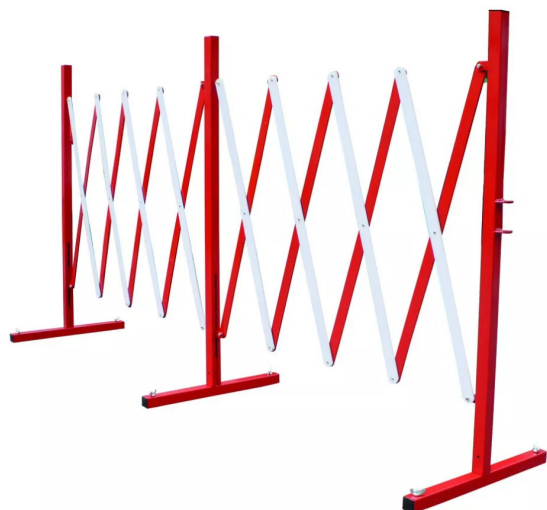

BARRIÈRE CHANTIER EXT.ROUGE BLANC LONGUEUR 4M00

VISO

Réf. : T2S008

Page catalogue : 2092

Vendu par

En acier peint.

Dimensions m L 4,00 x H 0,94
Rouge / blanc

Barrière de chantier (fermée 42 cm) sans roulettes