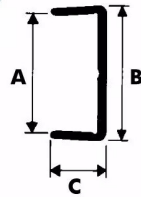

**PROF.HABIL.TABL.16MM PVC BLANC
2M75**

Réf. : PRU008

Page catalogue : 1000

Vendu par

A : 15,5 mm pour panneau ép. 16 mm
A : 18,5 mm pour panneau ép. 19 mm

A 15,5 mm

B 18,5 mm

C 10 mm

Longueur 2,75 m