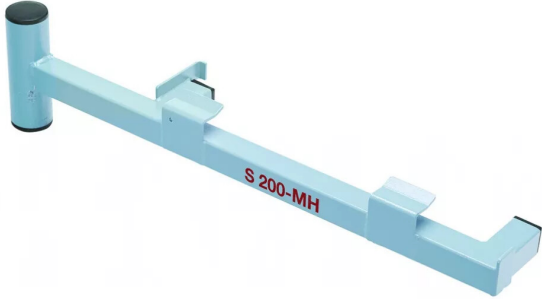

SUPPORT POUR ASPIRATEUR S200

Réf. : MAF308

Page catalogue : 2340

Vendu par

1

Support-machine