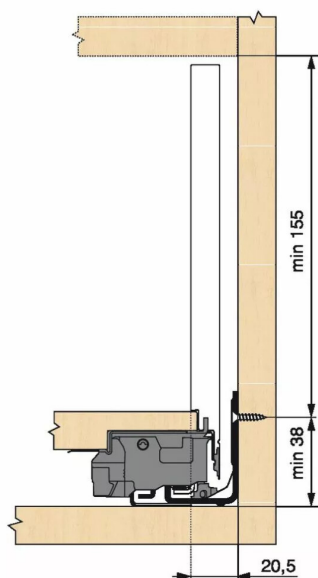

KIT LEGRA TIP-ON 40KG C/600/GR

Réf. : LGT108

Page catalogue : 867

Vendu par

1

Tiroir à bords droits et fins épaisseur 12,8 mm montés sur coulisses invisibles extra-plates. Coulissement extra-léger. Amortissement BLUMOTION à la fermeture. Versions TIP-ON et TIP-ON BLUMOTION pour solutions sans poignées.
Tiroir C : hauteur côté = 177 mm.
Cote d'encastrement 193 mm.

Composition du kit :
1 paire de côtés de tiroir.
1 paire de coulisses.
1 paire d'adaptateurs dos agglo.

Kit tiroir gris orion avec coulisses TIP-ON 40 kg

Longueur nominale (NL) 600 mm

Prévoir 2 attaches-façade par tiroir vendues séparément.