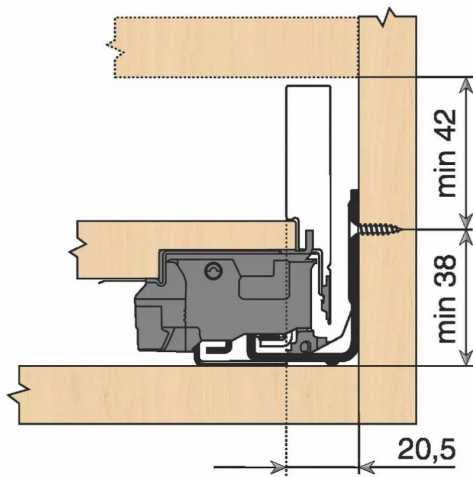

KIT LEGRA TIP-ON 40KG N/500/NR

Réf. : LGT008

Page catalogue : 867

Vendu par

Tiroir à bords droits et fins épaisseur 12,8 mm montés sur coulisses invisibles extra-plates. Coulissement extra-léger. Amortissement BLUMOTION à la fermeture. Versions TIP-ON et TIP-ON BLUMOTION pour solutions sans poignées.
Tiroir N : hauteur côté = 66,5 mm.
Cote d'encastrement 80 mm.

Composition du kit :
1 paire de côtés de tiroir.
1 paire de coulisses.
1 paire d'adaptateurs dos agglo.

Kit tiroir noir carbone avec coulisses TIP-ON 40 kg

Longueur nominale (NL) 500 mm

prévoir 2 attaches-façade par tiroir vendues séparément.

Informations complémentaires

Catégorie	Côté de tiroir
Technologie de mouvement	Blumotion Tip-on Tip-on Blumotion
Hauteur côté avec coulisse	N 80 mm
Finition	Noir carbone
Modèle Tiroir	Légrabox