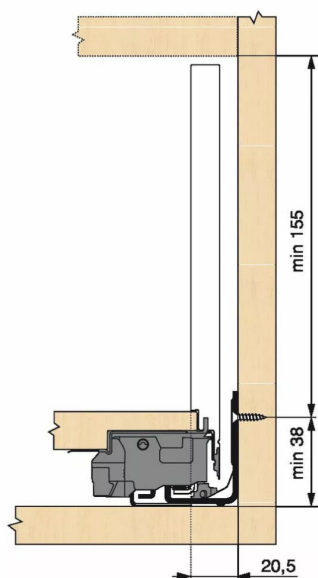

KIT LEGRA BLUMOTION 40KG C/600/GR

Réf. : LGB108

Page catalogue : 867

Vendu par

1

Tiroir à bords droits et fins épaisseur 12,8 mm montés sur coulisses invisibles extra-plates. Coulissement extra-léger. Amortissement BLUMOTION à la fermeture. Versions TIP-ON et TIP-ON BLUMOTION pour solutions sans poignées.
Tiroir C : hauteur côté = 177 mm.
Cote d'encastrement 193 mm.

Composition du kit :

- 1 paire de côtés de tiroir.
- 1 paire de coulisses.
- 1 paire d'adaptateurs dos agglo.

Kit tiroir gris orion avec coulisses BLUMOTION 40 kg

Longueur nominale (NL) 600 mm

Prévoir 2 attaches-façade par tiroir vendues séparément.