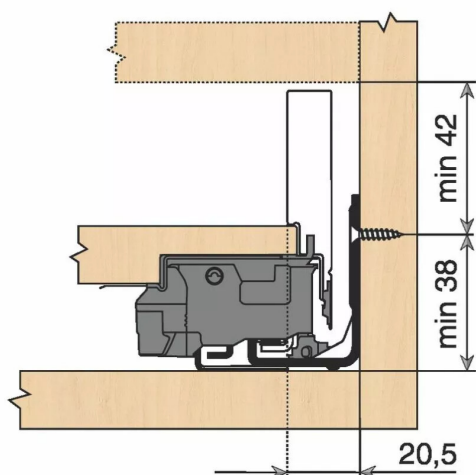

KIT LEGRA BLUMOTION 40KG N/500/NR

Réf. : LGB008

Page catalogue : 867

Vendu par

Tiroir à bords droits et fins épaisseur 12,8 mm montés sur coulisses invisibles extra-plates. Coulissement extra-léger. Amortissement BLUMOTION à la fermeture. Versions TIP-ON et TIP-ON BLUMOTION pour solutions sans poignées.
Tiroir N : hauteur côté = 66,5 mm.
Cote d'encastrement 80 mm.

Composition du kit :
1 paire de côtés de tiroir.
1 paire de coulisses.
1 paire d'adaptateurs dos agglo.

Kit tiroir noir carbone avec coulisses BLUMOTION 40 kg

Longueur nominale (NL) 500 mm

prévoir 2 attaches-façade par tiroir vendues séparément.

Informations complémentaires

Catégorie	Côté de tiroir
Technologie de mouvement	Blumotion Tip-on Tip-on Blumotion
Hauteur côté avec coulisse	N 80 mm
Finition	Noir carbone
Modèle Tiroir	Légrabox