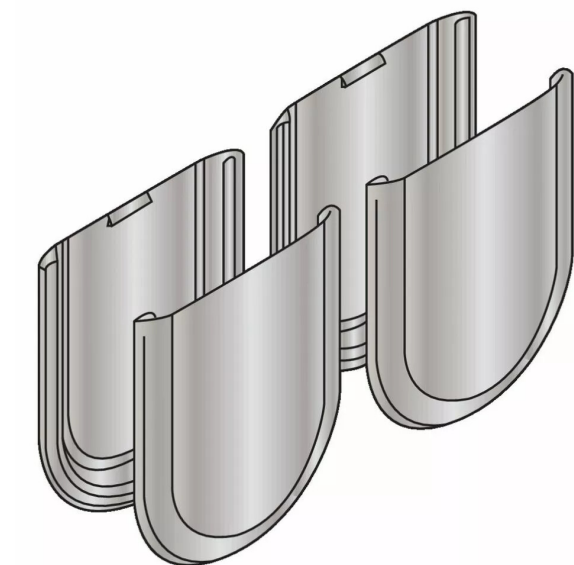

CACHE PLASTIQUE CHROME MAT (JEU 4) P/GARNITURE 80GP

Réf. : HAW008

Page catalogue : 816

Vendu par

1

5

Cette ferrure est également disponible sur commande en 120 et 160 kg.

Hauteur maxi 4000 mm, largeur maxi 3000 mm, épaisseur 8 à 12,7 mm.

Accessoires

Réf. 16042

Jeu de 4 caches plastiques - finition chromé mat - rond

Informations complémentaires

Catégorie	Ferrure porte coulissante
Poids de la porte maxi	80 kg
Épaisseur porte maxi	12,7 mm
Épaisseur porte mini	8 mm
Type de coulissant	Coulissant
Matériaux porte	Verre
Nombre de vantaux maxi	2