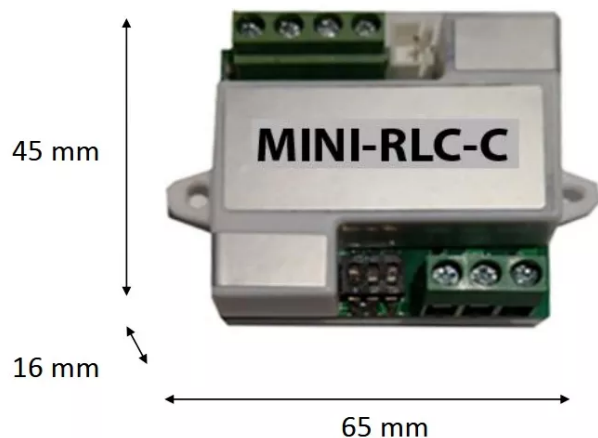

■ Relais de commande - GATES

Réf. : GAT008

Page catalogue : 596

Vendu par

Les platines extérieures GATES sont équipés d'un relais permettant de piloter une gâche électrique ou une motorisation de portail.
L'ajout de ce module permet de contrôler une seconde ouverture depuis l'interphone : portillon, portail, porte de garage...ou depuis le smartphone si le système est connecté.

Ce module est compatible avec toutes les platines extérieures GATES.

Relais Mini-RLC