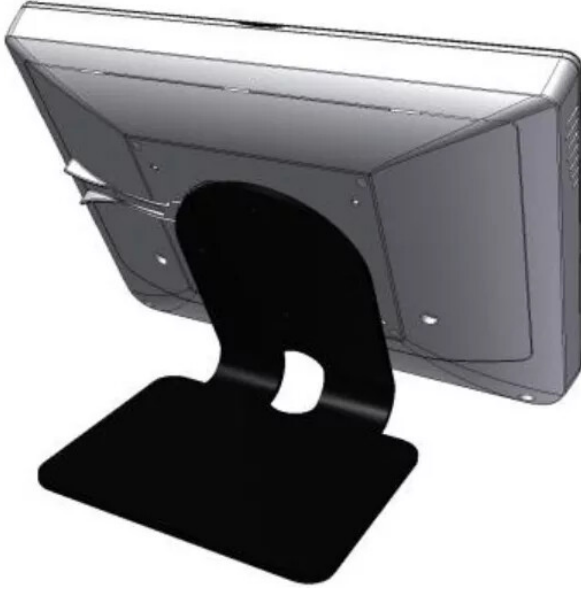

■ Interphone sans fil : Support moniteur de réception pour pose sur bureau

Réf. : DW5008

Vendu par

Support poste XE MONITOR.