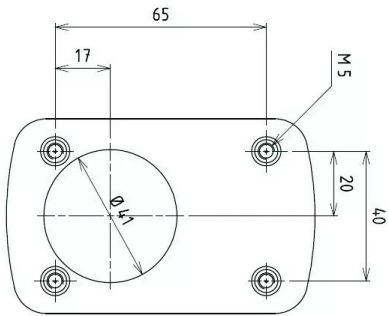

**CONTRE PLAQUE FINITION BLANC:BTE
10 PEINTURE LISSE**

DEVISMES

Réf. : DEV208

Page catalogue : 150

Vendu par

1

Pour verrou 12060 - boîte de 10

Blanc