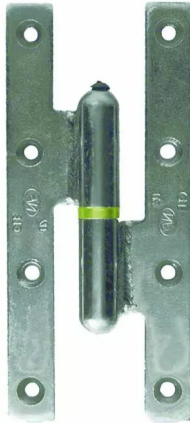

PAUMELLE PICARDE 140X60 DROITE AXE ACIER BAGUE LAITON

Réf. : CLE008

Page catalogue : 250

Vendu par

Bague laiton, canal de graissage.
Conformes aux normes AFNOR NF P26306
et NF EN 1935 marquage NF et CE.

Sens Droite

Larg. de la lame mm 18

Lames à bouts carrés

Dimensions : 140 x 60 mm.