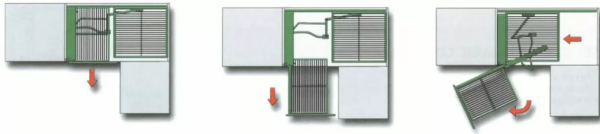

■ Agencement de cuisine : Magic corner

Réf. : CAM608

Vendu par

1

10

Amortisseur seul
Dimensions caisson
Largeur façade
Finition corbeilles
900 mm
420 mm mini
Argent verni

Amortisseur seul pour MAGIC CORNER