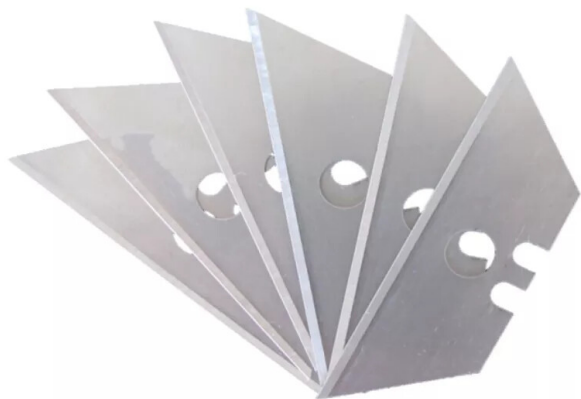

## Lames trapèze droites pour couteau - Setin

Réf. : BTP208

Vendu par

En acier dur SK5 à haute teneur en carbone. Etui de 10 lames  
largeur 19 mm.  
Forme trapézoïdale réversible, permet d'utiliser les 2 pointes.

**Longueur mm 60**

Etui de 10 lames trapézoïdales réversibles