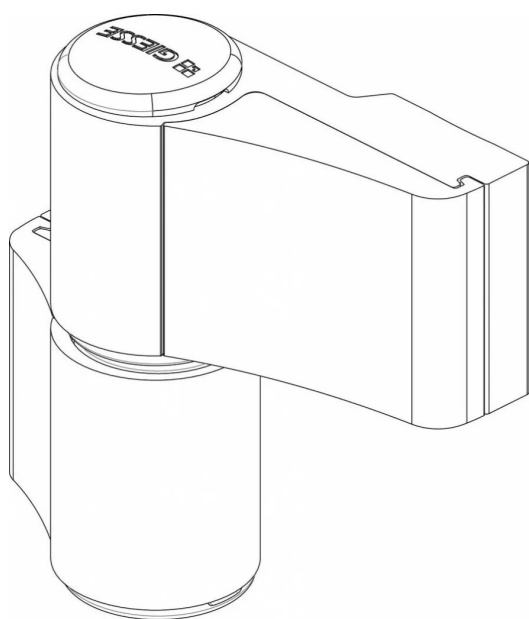

6178-500 DOMINA 2 LAMES 92 9005 DOMINA CLASSIC

Réf. : BL6208

Page catalogue : 256

Vendu par

1

10

Paumelle en applique, version 2 ou 3 lames, pour la réalisation de portes lourdes en aluminium. Réglable sur trois directions.

Compatible avec le kit gâches, avec les chevilles à expansion pour profils gorge simple et la vis à fixation directe M12 pour profilés à rupture de pont thermique.

POINTS FORTS

Jusqu'à 120 kg avec deux paumelles 2 lames

Jusqu'à 140 kg avec trois paumelles 2 lames

Jusqu'à 160 kg avec deux paumelles 3 lames

Jusqu'à 180 kg avec trois paumelles 3 lames

Marquage CE conforme EN1935

2 LAMES

Entraxe 92 mm

Couleur Noir 9005

Noir 9005