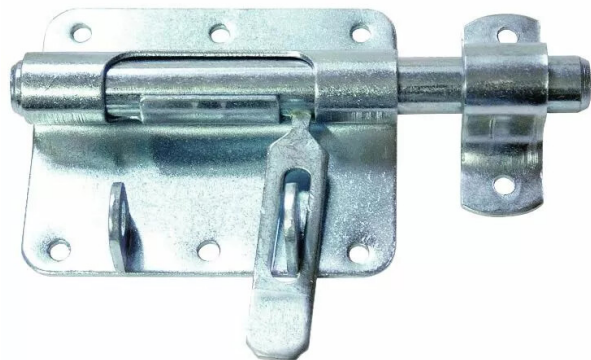

**VERROU BOX PORTE CADENAS D.10
65X61,5**

Réf. : WAE007

Page catalogue : 446

Vendu par

Ø du pêne 10 mm
Platine 65 x 61,5 x 1,5 mm
Acier zingué