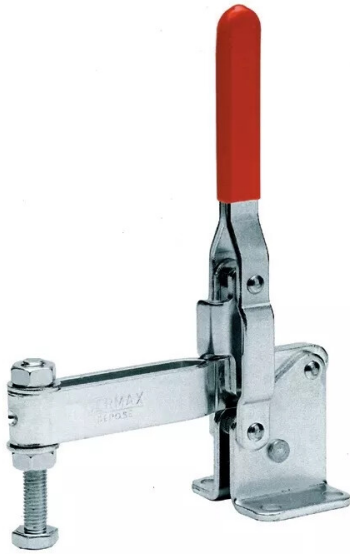

SAUTERELLE SU13 CAPACITE 22/96MM SERRAGE VERTICAL LEVIER VERTICAL

Réf. : SER507

Page catalogue : 1496

Vendu par

Livree complète avec vis de pression.
Présentation zinguée.

SU13 - force de retenue 350 daN