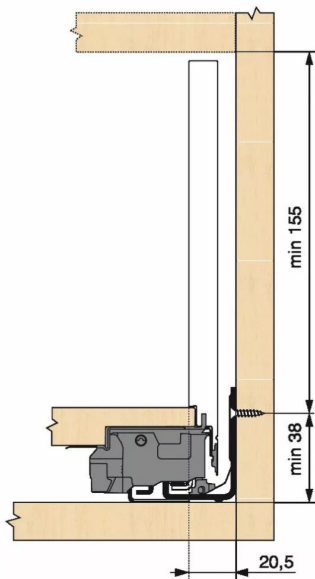

KIT LEGRA TIP-ON 40KG C/550/GR

Réf. : LGT107

Page catalogue : 867

Vendu par

1

Tiroir à bords droits et fins épaisseur 12,8 mm montés sur coulisses invisibles extra-plates. Coulissement extra-léger. Amortissement BLUMOTION à la fermeture. Versions TIP-ON et TIP-ON BLUMOTION pour solutions sans poignées.

Tiroir C : hauteur côté = 177 mm.

Cote d'encastrement 193 mm.

Composition du kit :

1 paire de côtés de tiroir.

1 paire de coulisses.

1 paire d'adaptateurs dos agglo.

Kit tiroir gris orion avec coulisses TIP-ON 40 kg

Longueur nominale (NL) 550 mm

Prévoir 2 attaches-façade par tiroir vendues séparément.