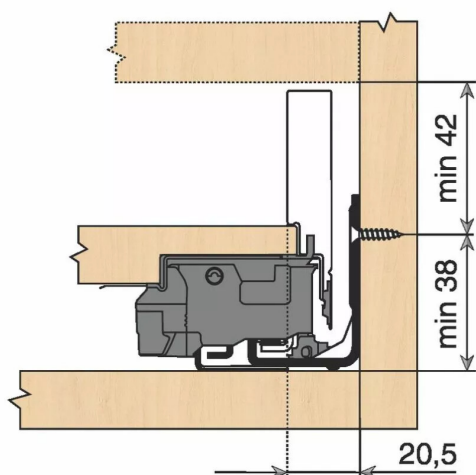

KIT LEGRA TIP-ON 40KG N/450/NR

Réf. : LGT007

Page catalogue : 867

Vendu par

Tiroir à bords droits et fins épaisseur 12,8 mm montés sur coulisses invisibles extra-plates. Coulissement extra-léger. Amortissement BLUMOTION à la fermeture. Versions TIP-ON et TIP-ON BLUMOTION pour solutions sans poignées.
Tiroir N : hauteur côté = 66,5 mm.
Cote d'encastrement 80 mm.

Composition du kit :
1 paire de côtés de tiroir.
1 paire de coulisses.
1 paire d'adaptateurs dos agglo.

Kit tiroir noir carbone avec coulisses TIP-ON 40 kg

Longueur nominale (NL) 450 mm

prévoir 2 attaches-façade par tiroir vendues séparément.

Informations complémentaires

Catégorie	Côté de tiroir
Technologie de mouvement	Blumotion Tip-on Tip-on Blumotion
Hauteur côté avec coulisse	N 80 mm
Finition	Noir carbone
Modèle Tiroir	Légrabox