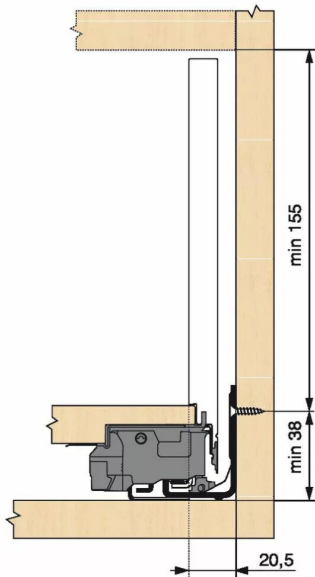

KIT LEGRA BLUMOTION 40KG C/550/GR

Réf. : LGB107

Page catalogue : 867

Vendu par

1

Tiroir à bords droits et fins épaisseur 12,8 mm montés sur coulisses invisibles extra-plates. Coulissement extra-léger. Amortissement BLUMOTION à la fermeture. Versions TIP-ON et TIP-ON BLUMOTION pour solutions sans poignées.

Tiroir C : hauteur côté = 177 mm.

Cote d'encastrement 193 mm.

Composition du kit :

1 paire de côtés de tiroir.

1 paire de coulisses.

1 paire d'adaptateurs dos agglo.

Kit tiroir gris orion avec coulisses BLUMOTION 40 kg

Longueur nominale (NL) 550 mm

Prévoir 2 attaches-façade par tiroir vendues séparément.