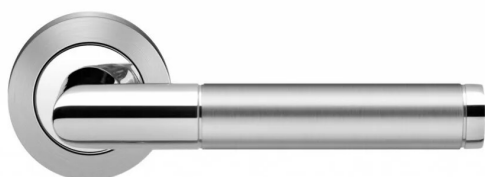

## ENSEMBLE S/ROSACES RIO STEEL CLE L INOX POLI/SATINE

Réf. : KAR107

Page catalogue : 333

Vendu par

1

10

Avec ressort de rappel. Carré 7 mm. Pour porte de 40 mm.

### POINTS FORTS

Catégorie 3 d'utilisation selon norme DIN EN1906.  
Rosace 3 pièces breveté assurant une facilité et  
une stabilité de montage.

Inox poli / satiné

Clé L