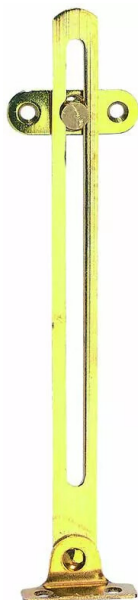

COULISSEAU LAIT.CONT.PLAQ.63B 150

Réf. : HER007

Page catalogue : 962

Vendu par

Laiton poli

Longueur 150 mm