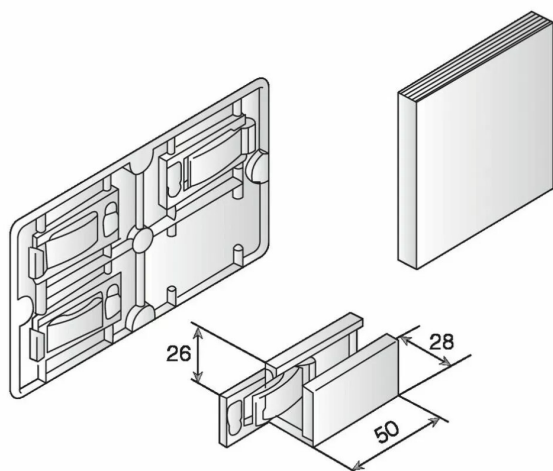

GUIDE INFÉRIEUR AUTOSERRANT COMPLÉT POUR VERRE

Réf. : HAW007

Page catalogue : 816

Vendu par

Cette ferrure est également disponible sur commande en 120 et 160 kg.

Hauteur maxi 4000 mm, largeur maxi 3000 mm, épaisseur 8 à 12,7 mm.

Accessoires

Réf. 16029

Guide inférieur auto-serrant chromé mat

Informations complémentaires

| | |
|-------------------------------|---------------------------|
| Catégorie | Ferrure porte coulissante |
| Poids de la porte maxi | 80 kg |
| Épaisseur porte maxi | 12,7 mm |
| Épaisseur porte mini | 8 mm |
| Type de coulissant | Coulissant |
| Matériaux porte | Verre |
| Nombre de vantaux maxi | 2 |