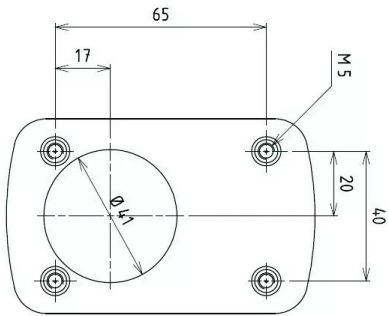

CONTRE PLAQUE FINITION BRONZE BTE10 PEINTURE LISSE

DEVISMES

Réf. : DEV207

Page catalogue : 150

Vendu par

Pour verrou 12060 - boîte de 10

Bronze