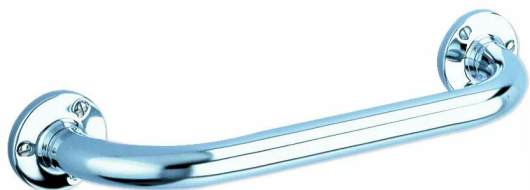

■ Barre d'appui pour salle de bain - DELABIE

DELABIE

Réf. : DEL907

Page catalogue : 2872

Vendu par

Barre d'appui droite éco pour PMR. \varnothing 25 mm, entraxe 300 mm. Fixation par 2 platines 3 trous.
Écartement de 40 mm maximum entre le mur et la barre.
Livrée avec vis inox pour mur béton.
Garantie 10 ans.

Finition Inox 304 poli brillant