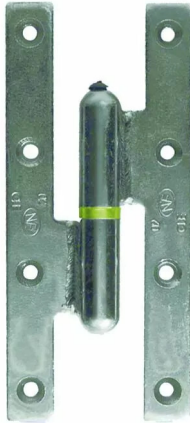

PAUMELLE PICARDE 140X60 GAUCHE AXE ACIER BAGUE LAITON

Réf. : CLE007

Page catalogue : 250

Vendu par

Bague laiton, canal de graissage.
Conformes aux normes AFNOR NF P26306
et NF EN 1935 marquage NF et CE.

Sens Gauche

Larg. de la lame mm 18

Lames à bouts carrés

Dimensions : 140 x 60 mm.