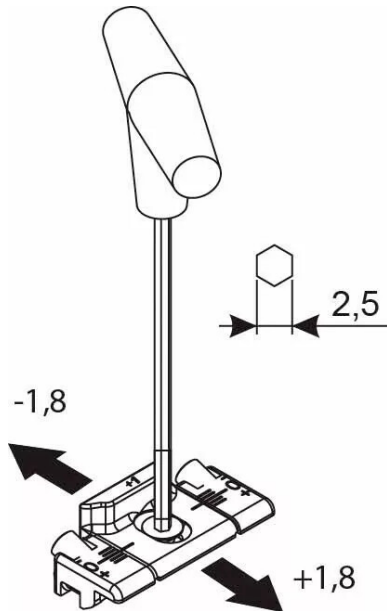

1347 GACHE REGLABLE SIMPLE

01347-000K

Réf. : BL6107

Page catalogue : 212

Vendu par

Composants réalisés pour être posés sur les dormants de menuiseries à un ou à plusieurs ouvrants et prêts à recevoir les pènes des verrous et des embouts ainsi que les points de fermeture GIESSE.

Simple réglable série 01347