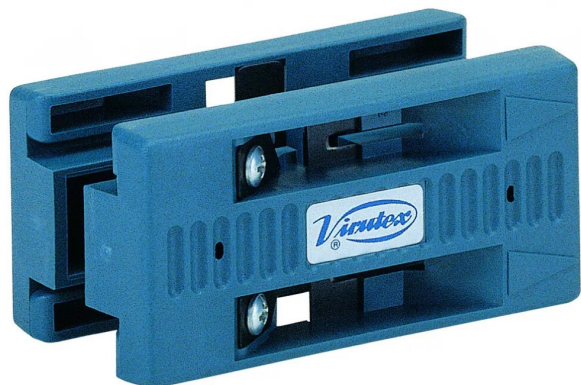

ARASEUR DE CHANT MANUEL AU93

Réf. : VIB006

Page catalogue : 1667

Vendu par

Permet l'arasage simultané, des deux côtés du panneau, proprement et sans avoir à faire de retouches ultérieures. Capacité d'arasage pour des chants de largeurs allant jusqu'à 40 mm.