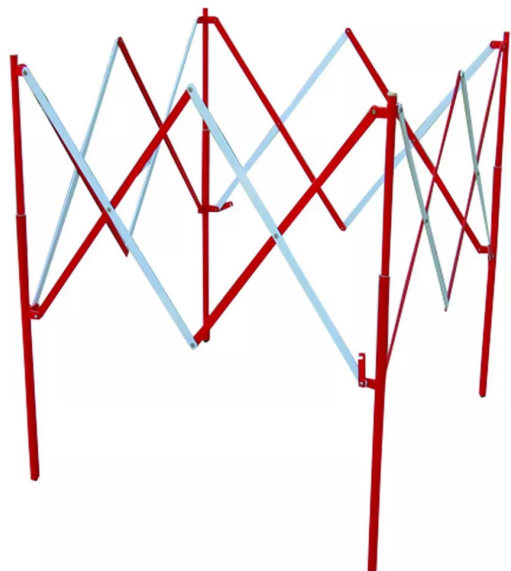

Barrière de regard extensible Viso / CPN Industries

VISO

Réf. : T2S006

Page catalogue : 2092

Vendu par

En acier peint.

Dimensions m L 1,30 x l 1,30 x H 1,05
Rouge / blanc

Barrière de chantier carrée