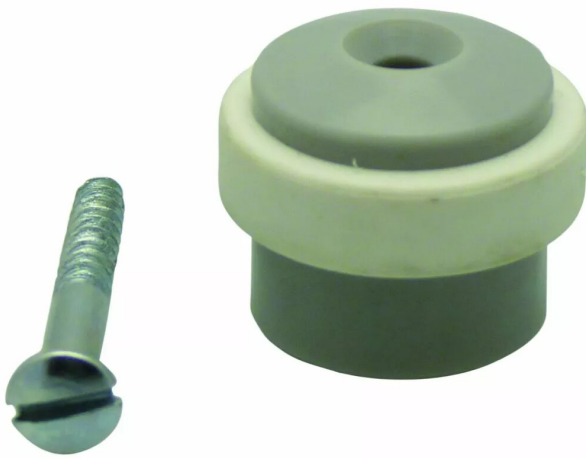

BUTOIR PARQUET PLAST.GRIS DD30 421

Réf. : STR006

Page catalogue : 372

Vendu par

Hauteur 30 mm - ø 30 mm.
Plastique et caoutchouc

Finition

Gris