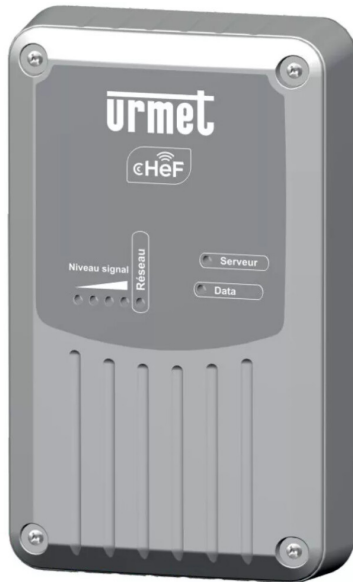

Centrale de contrôle d'accès Chef Urmet

Réf. : SNE006

Vendu par

Centrale HF avec modem intégré idéale pour l'ouverture des portails par télécommande.

Récepteur radio HF 2 relais d'ouverture permettant l'ouverture différenciée de 2 accès parking motorisés.
Abonnement 10 ans inclus avec carte Sim multi opérateurs (Bouygues / Orange / SFR).
Capacité maximale : 5000 télécommandes.
Installation intérieur ou extérieur IP 65.

154 x 91 x 34,5 mm