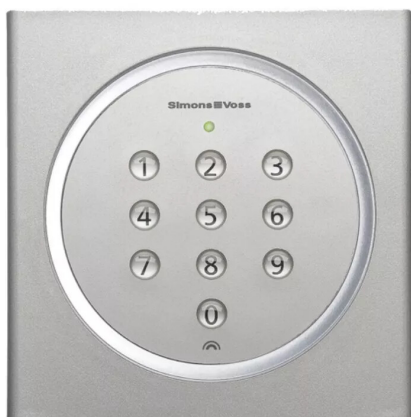

# CLAVIER 3 PINCODE MOBILKEY IP65 ABS GRIS ARGENT

Réf. : SIM606

Page catalogue : 527

Vendu par

1

## Système MobileKey couvre jusqu'à 20 portes et jusqu'à 100 utilisateurs.

Dans le système MobileKey, les bonnes vieilles clés sont remplacées par un transpondeur numérique, un clavier à code PIN ou par votre smartphone. Utilisez des cylindres de porte électroniques plutôt que mécaniques. Vous pouvez les installer en un tour de main. Vous configurez le système à l'aide d'une application Web gratuite

Cylindre standard de profil européen conformément aux normes : DIN 18252 / EN 1303 / DIN EN 15684.  
Diamètre du bouton : 30 mm.  
Classe de protection : IP 54.  
Types de piles : 2 x Lithium CR 2450 3 V.  
500 accès enregistrables.

### POINTS FORTS

sans câble et sans perçage.

Accessoires

Clavier PinCode MobileKey