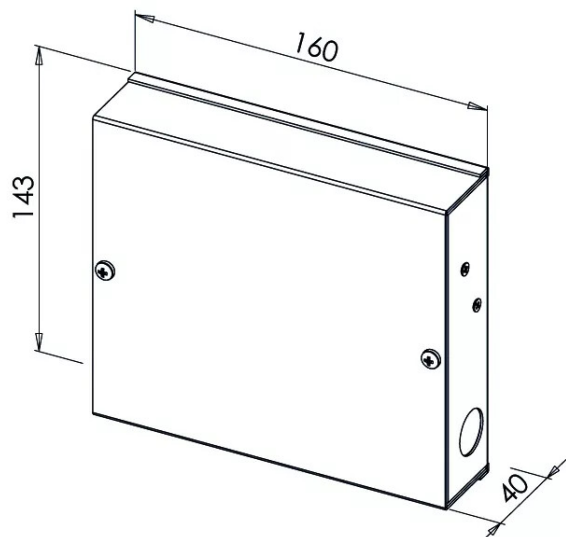

Boîtier de raccordement en applique Sewosy

Réf. : SEW006

Page catalogue : 588

Vendu par

1

Compact, modulaire, tout-en-un et autoprotégé.

Boîtier de raccordement compact tout en un autoprotégé, intégrant 40 borniers à vis pour câbles souples ou rigides jusqu'à 2,5mm². Montage des borniers sur Rail DIN - 40 borniers max (20 paires). Boîtier modulaire. Avec étiquettes pour repérage des borniers et des zones.

POINTS FORTS

compact, autoprotégé. Borniers pour conducteurs de 0,2 à 2,5 mm².

Boîtier de raccordement

Informations complémentaires

Norme CE Oui