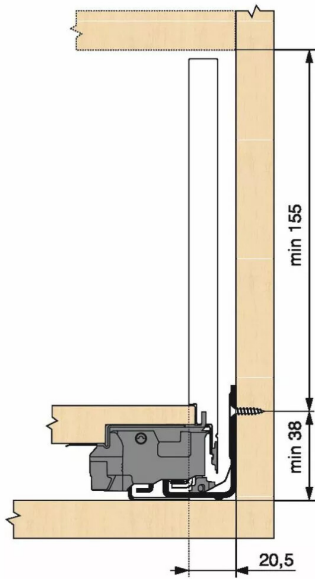

KIT LEGRA BLUMOTION 40KG C/500/GR

Réf. : LGB106

Page catalogue : 867

Vendu par

1

Tiroir à bords droits et fins épaisseur 12,8 mm montés sur coulisses invisibles extra-plates. Coulissement extra-léger. Amortissement BLUMOTION à la fermeture. Versions TIP-ON et TIP-ON BLUMOTION pour solutions sans poignées.

Tiroir C : hauteur côté = 177 mm.

Cote d'encastrement 193 mm.

Composition du kit :

1 paire de côtés de tiroir.

1 paire de coulisses.

1 paire d'adaptateurs dos agglo.

Kit tiroir gris orion avec coulisses BLUMOTION 40 kg

Longueur nominale (NL) 500 mm

Prévoir 2 attaches-façade par tiroir vendues séparément.