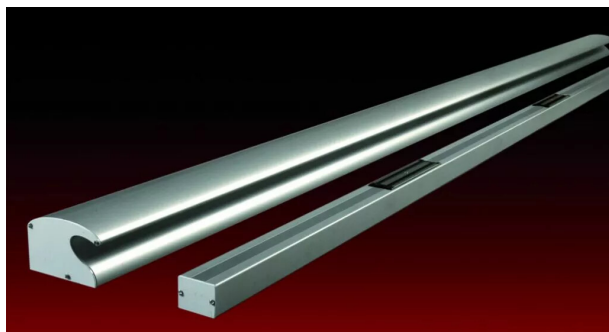

BANDEAU VENTOUSE 2X300KG ALU MULTITENSION

Réf. : GRO006

Page catalogue : 549

Vendu par

1

10

Longueur 2500 mm. 2 ventouses de 300 kg avec contact. Basculement automatique de la tension (nouveau et exclusivité Groom). Cette nouveauté permet de supprimer tous les problèmes de coordination entre l'électricien et le menuisier. Le concept en 3 composants permet un gain de temps extrêmement significatif, mais également une excellente fiabilité de réglage lors de l'installation.

POINTS FORTS

12/24/48 Vcc DAS NFS 61-937, détection automatique.

Finition

Profil ventouse - hauteur 2500 mm

Composition du kit :

2 ventouses de 300 kg, 1 profil poignée et 1 profil ventouse (ave

Disponible sur demande en noir ral 9005, blanc ral 9010, blanc ral 9016 et d'autres ral.