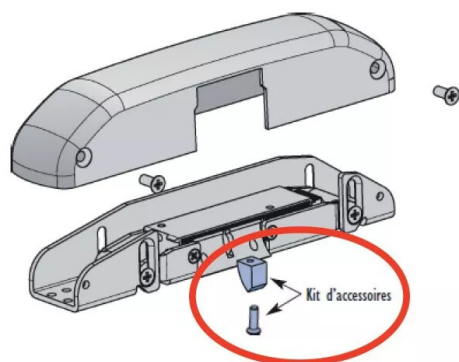

## SET ACCESSOIRE POUR ATP MULTIFIX P/ BARRE AVEC CONTRE PENE SECURITE

Réf. : EFF106

Page catalogue : 546

Vendu par

1

Gâche acier noir en applique symétrique. Renforcée :  
résistance 500 kg.  
Possibilité d'ajustement de la gâche sur les axes : 16 mm en  
profondeur,  
3 mm en largeur, 3 mm en hauteur. Consommation en 12 Vcc  
: 220 mA.