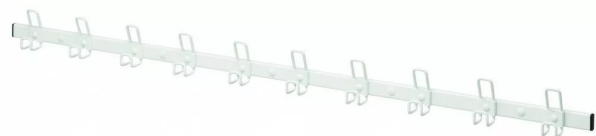

BI-PATERE CROCHET SUR LISSE RAL9016 LONG 1500MM 10 CROCHETS

Réf. : DEV506

Page catalogue : 774

Vendu par

1

Dimensions d'une patère 103 x 46 x 35 mm.

Entraxe patères 150 mm.

Finition zinguée, plus peinture poudre époxy polyester cuite au four.

Patère double en acier forgé diamètre de fil 6mm, jonction des lisses avec éléments en acier zingué.

Bouchons plastique de terminaison de lisse.

Blanc

10 crochets - longueur 1500 mm