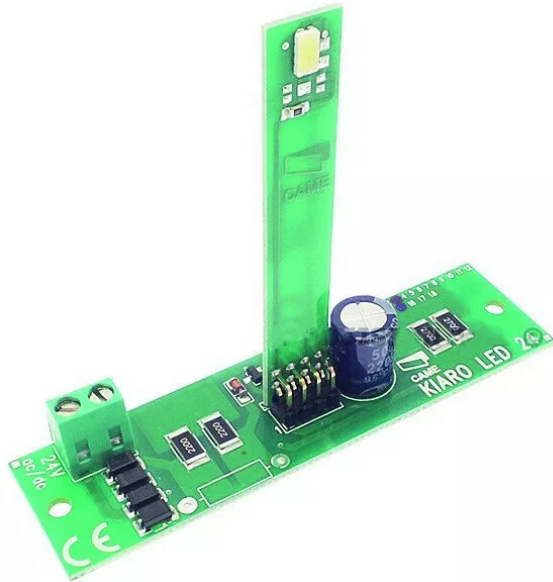

## CARTE ELECT. POUR LAMPE LED 230 V

Réf. : CAM806

Page catalogue : 660

Vendu par

230 V