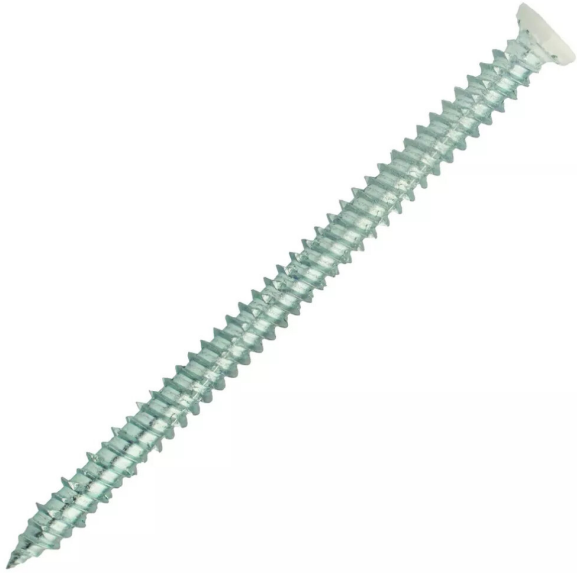

ESSBOX 100 VIS BETON TF 7.5X102MM ACIER ZINGUÉ - TÊTE LAQUÉE BLANCHE

Réf. : BF9406

Vendu par

Montage traversant sans tension grâce au filetage spécial.
Fixation directe à la visseuse.
Version laquée pour une finition esthétique.
Tête blanche sauf réf : BF9 587 / 588 / 589

Conditionné en boîte

Tête fraisée

Diamètre Ø7,5

Longueur mm 102MM

Boîte 304

Quantité 100