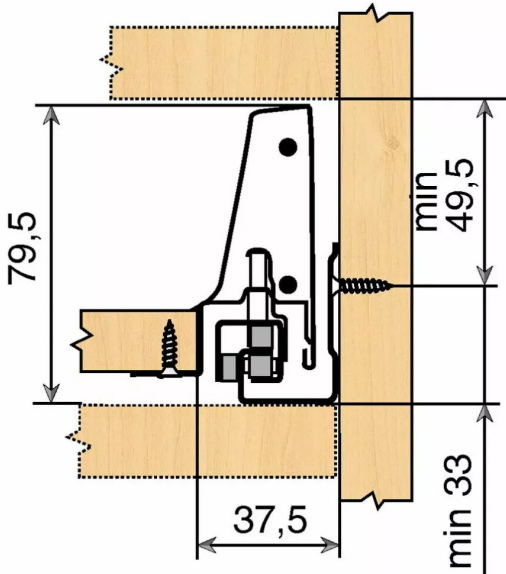

## **KIT ANT BC HT N 450 TIP/BLU 65 KG**

Réf. : TTB005

Page catalogue : 867

Vendu par

**Hauteur N : 82,5 mm - blanc soie.**

- 1 kit tiroir comprend :
- 1 paire de côtés de tiroir
  - 1 paire de coulisses sortie totale BLUMOTION ou TIP-ON BLUMOTION
  - 1 paire d'adaptateurs dos agglo.

Kit tiroir blanc soie avec coulisses TIP-ON BLUMOTION 65 kg

Longueur nominale (NL) 450 mm

**prévoir 2 attaches-façade par tiroir vendues séparément.**