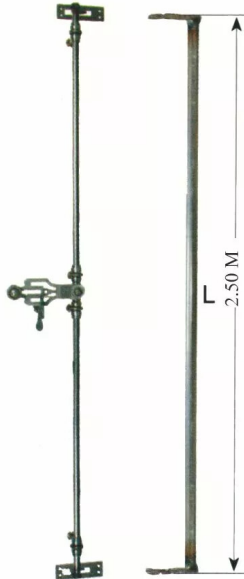

## ■ ESPAGNOLETTE CROISEE 2M50 EN 55

Réf. : TOR005

Page catalogue : 466

Vendu par

Acier brut

Avec crochet de 55 mm pour menuiserie à recouvrement