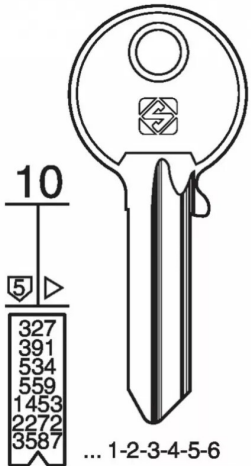

EBAUCHE CISA MODEL CS207 SERRURE CISA

Réf. : SIL705

Page catalogue : 21

ABUS
CAVERS
ESCO
ESSENDIA
GEFI
GETE
GTV
NB
SCHÜCO
STANDARD

.... 123456
.... 1234567890ABCDEFGHI

CS207

mm 50-60

Vendu par

1

100

Ebauche

Ébauche de clé CS207