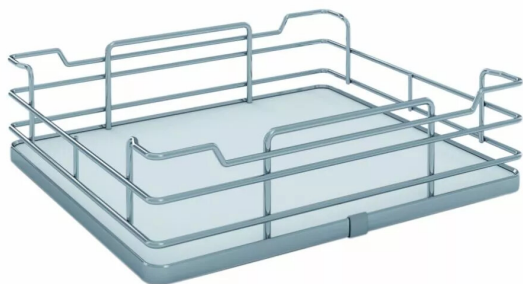

JEU 6 PANIERS MELA BLANC 400MM AVEC 3 ATTACHES FACADES

Réf. : SIG005

Page catalogue : 897

Vendu par

1

3

Pour constituer une colonne complète il faut :

- un cadre gris argent (livré avec coulisses)
- un jeu de 6 paniers (livré avec 3 attaches-façade).

Paniers chromé fond mélaminé blanc

Jeu de 6 paniers avec 3 attaches-façades - Infinity

Réf.

183825IK021

Pour caisson de 400 mm