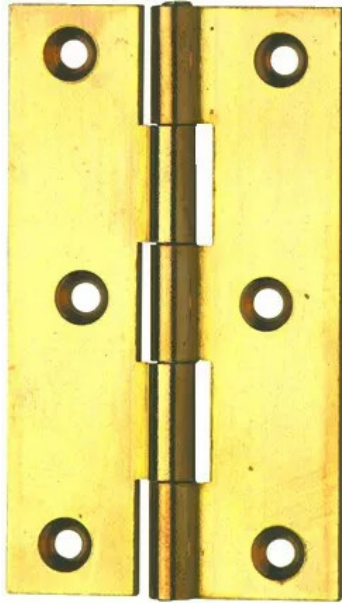

Charnière rectangulaire - axe inox - 80 x 45 mm

Réf. : MOD005

Page catalogue : 714

Vendu par

Dimensions 80 x 45 mm

Nb de trous 6

ø vis 3,5

Laiton poli