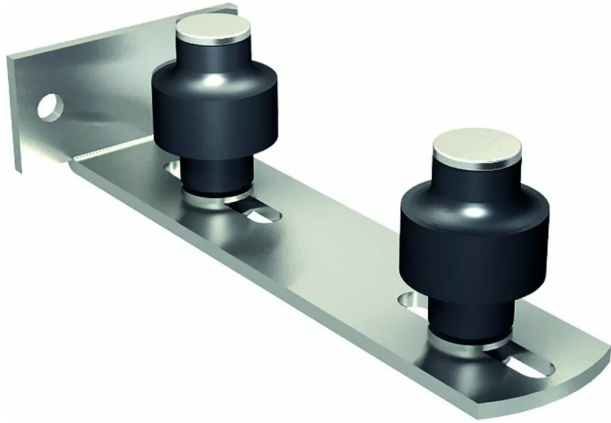

■ GUIDE REGLABLE VISSER HORIZ.1092V

Réf. : MAN105

Page catalogue : 230

Vendu par

Réf. 1092V

Guide à visser
réglable avec 2 olives zytel ø 45 mm