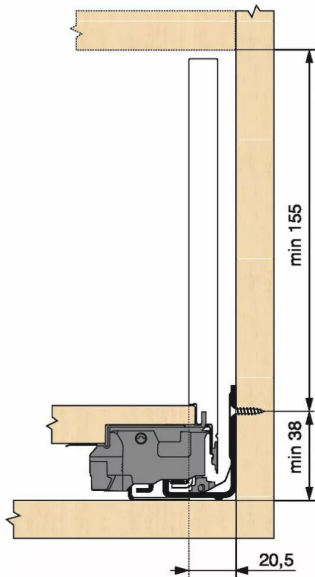

KIT LEGRA TIP-ON 40KG C/450/GR

Réf. : LGT105

Page catalogue : 867

Vendu par

1

Tiroir à bords droits et fins épaisseur 12,8 mm montés sur coulisses invisibles extra-plates. Coulissement extra-léger. Amortissement BLUMOTION à la fermeture. Versions TIP-ON et TIP-ON BLUMOTION pour solutions sans poignées.

Tiroir C : hauteur côté = 177 mm.

Cote d'encastrement 193 mm.

Composition du kit :

1 paire de côtés de tiroir.

1 paire de coulisses.

1 paire d'adaptateurs dos agglo.

Kit tiroir gris orion avec coulisses TIP-ON 40 kg

Longueur nominale (NL) 450 mm

Prévoir 2 attaches-façade par tiroir vendues séparément.