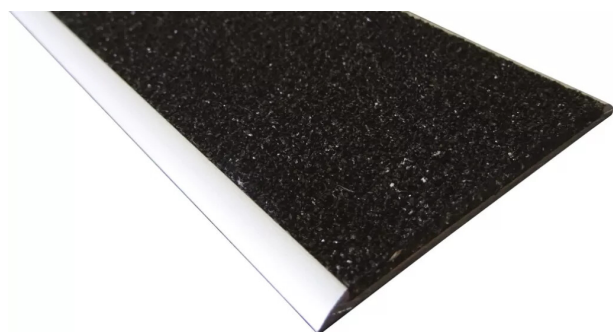

Nez de marche plat alu polymère Noir - PROOPLE

Réf. : LE4005

Vendu par

Usage intérieur.

Le nez de marche plat polymère est insensible aux UV et aux intempéries.

Très résistant au trafic intense et à la glissance sur sol humide, il est recommandé sur tous types de sols, particulièrement pour les marches des ERP.

L'angle d'attaque de son profilé est optimisé (< 30°) pour ne pas être accidentogène.

La surface antidérapante contrastée est de 30mm ou 50mm.

A visser, non percé.

Bande polymère non abrasive pour un trafic pieds nus.