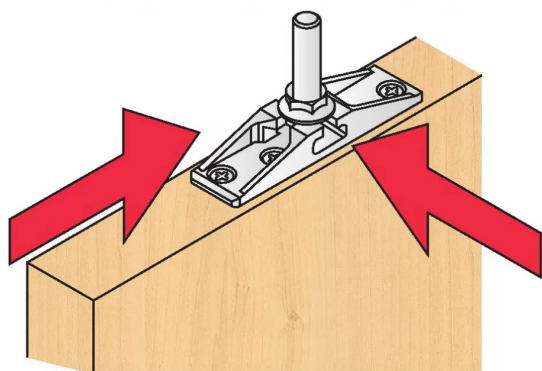

GARNITURE HAWA JUNIOR 40Z PAIRE

Réf. : HAW005

Page catalogue : 800

Vendu par

Hauteur maxi 4000 mm, largeur 3000 mm, épaisseur 35 à 80 mm.

Garniture Junior 40 type Z et type Z pocket

Réf. 25902

Garniture comprenant
 1 butée de rail réglable
 suspension à deux voies avec vis M8
 2 chariots à 2 galets M8
 1 guide inférieur auto-serrant noir
 1 butée murale caoutchouc à visser
 1 broche de réglage - 40 kg

Informations complémentaires

Catégorie	Ferrure porte coulissante
Poids de la porte maxi	40 kg
Épaisseur porte maxi	80 mm
Épaisseur porte mini	35 mm
Type de coulissant	Coulissant
Matériaux porte	Bois
Nombre de vantaux maxi	2