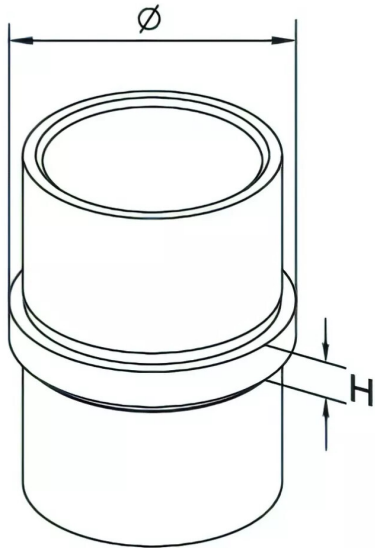

MANCHON DE LIAISON DIA 42.4 MM REVETEMENT PVD TITANE

Réf. : DES405

Page catalogue : 739

Vendu par

Raccord de liaison - ø 42,4 x 2 mm

Réf.

FA1120.042.280.TI

Titane