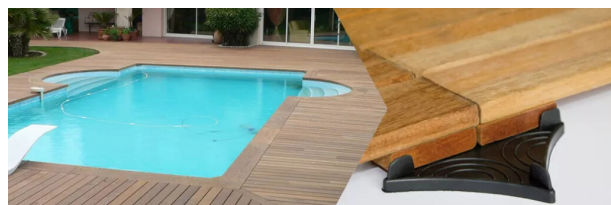

PLOT A FAIBLE RATRAPAGE POUR TOUS TYPES DE TERRASSE 100X100X8MM

Réf. : CB4005

Vendu par

Avec les plots B Vérindal, vous pouvez ajuster simplement votre hauteur de 40 à 230mm, et même aller au-delà en intercalant une réhausse entre l'embase et l'écrou.

Nous stockons pour rehausser de 55 à 170mm.

Charge supportée : variable selon modèle.

Résistance thermique : -20°C < +80°C.

Précision de réglage : millimétrique.

Garantie qualité : Fabrication 100 % française, dans le respect des normes DTU 43-1 et DTU 51-4.

POINTS FORTS

Sacs biodégradables.

Chaque plot B a un marquage de couleur différente sur le sac, ce qui permet et facilite son identification.

Modèle plot à faible rattrapage